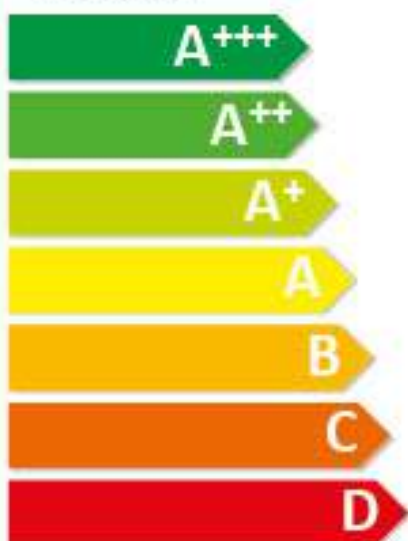

**ENERG**

енергия · ενέργεια

**bio COMFORT BLUE**

**A+**

**10 kW**

2019

2015/1187