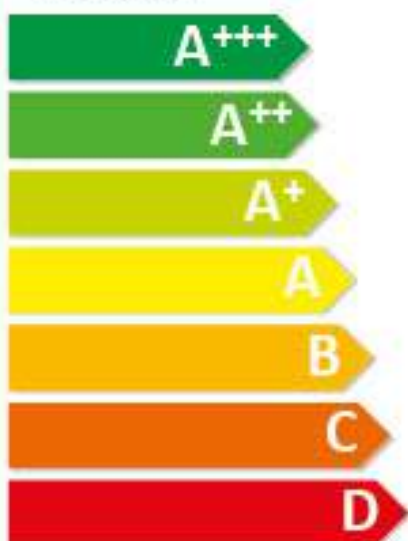

ENERG

енергия · ενέργεια

bio COMFORT BLUE

A+

15 kW

2019

2015/1187