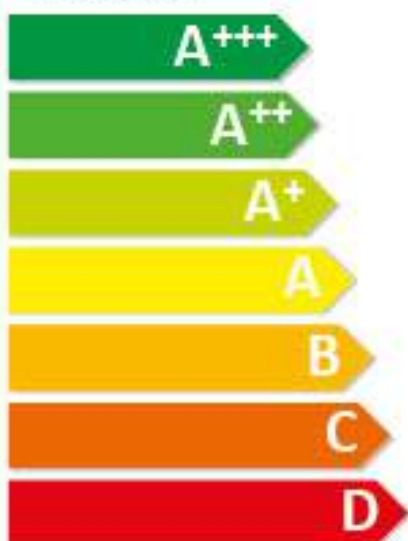

**ENERG**

енергия · ενέργεια

**bio COMFORT BLUE**

**A+**

**17 kW**

2019

2015/1187