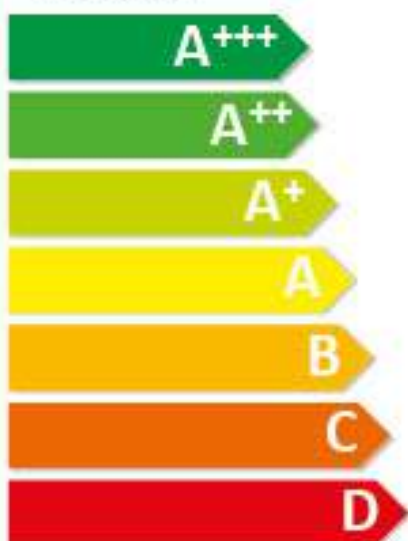

ENERG

енергия · ενέργεια

bio COMFORT BLUE

A+

25 kW

2019

2015/1187